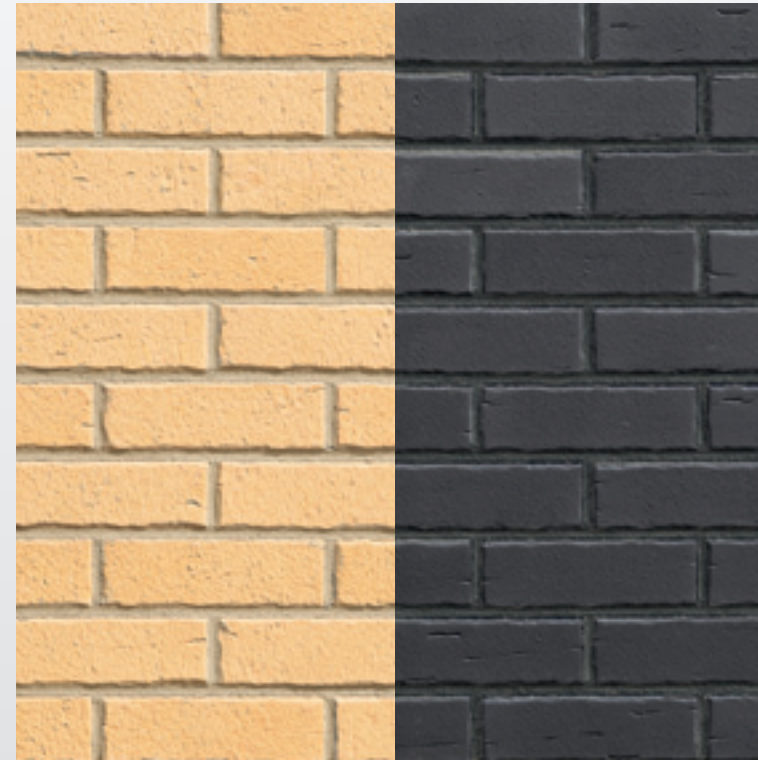

Röben Keramik-Klinker AARHUS sandweiß-bunt