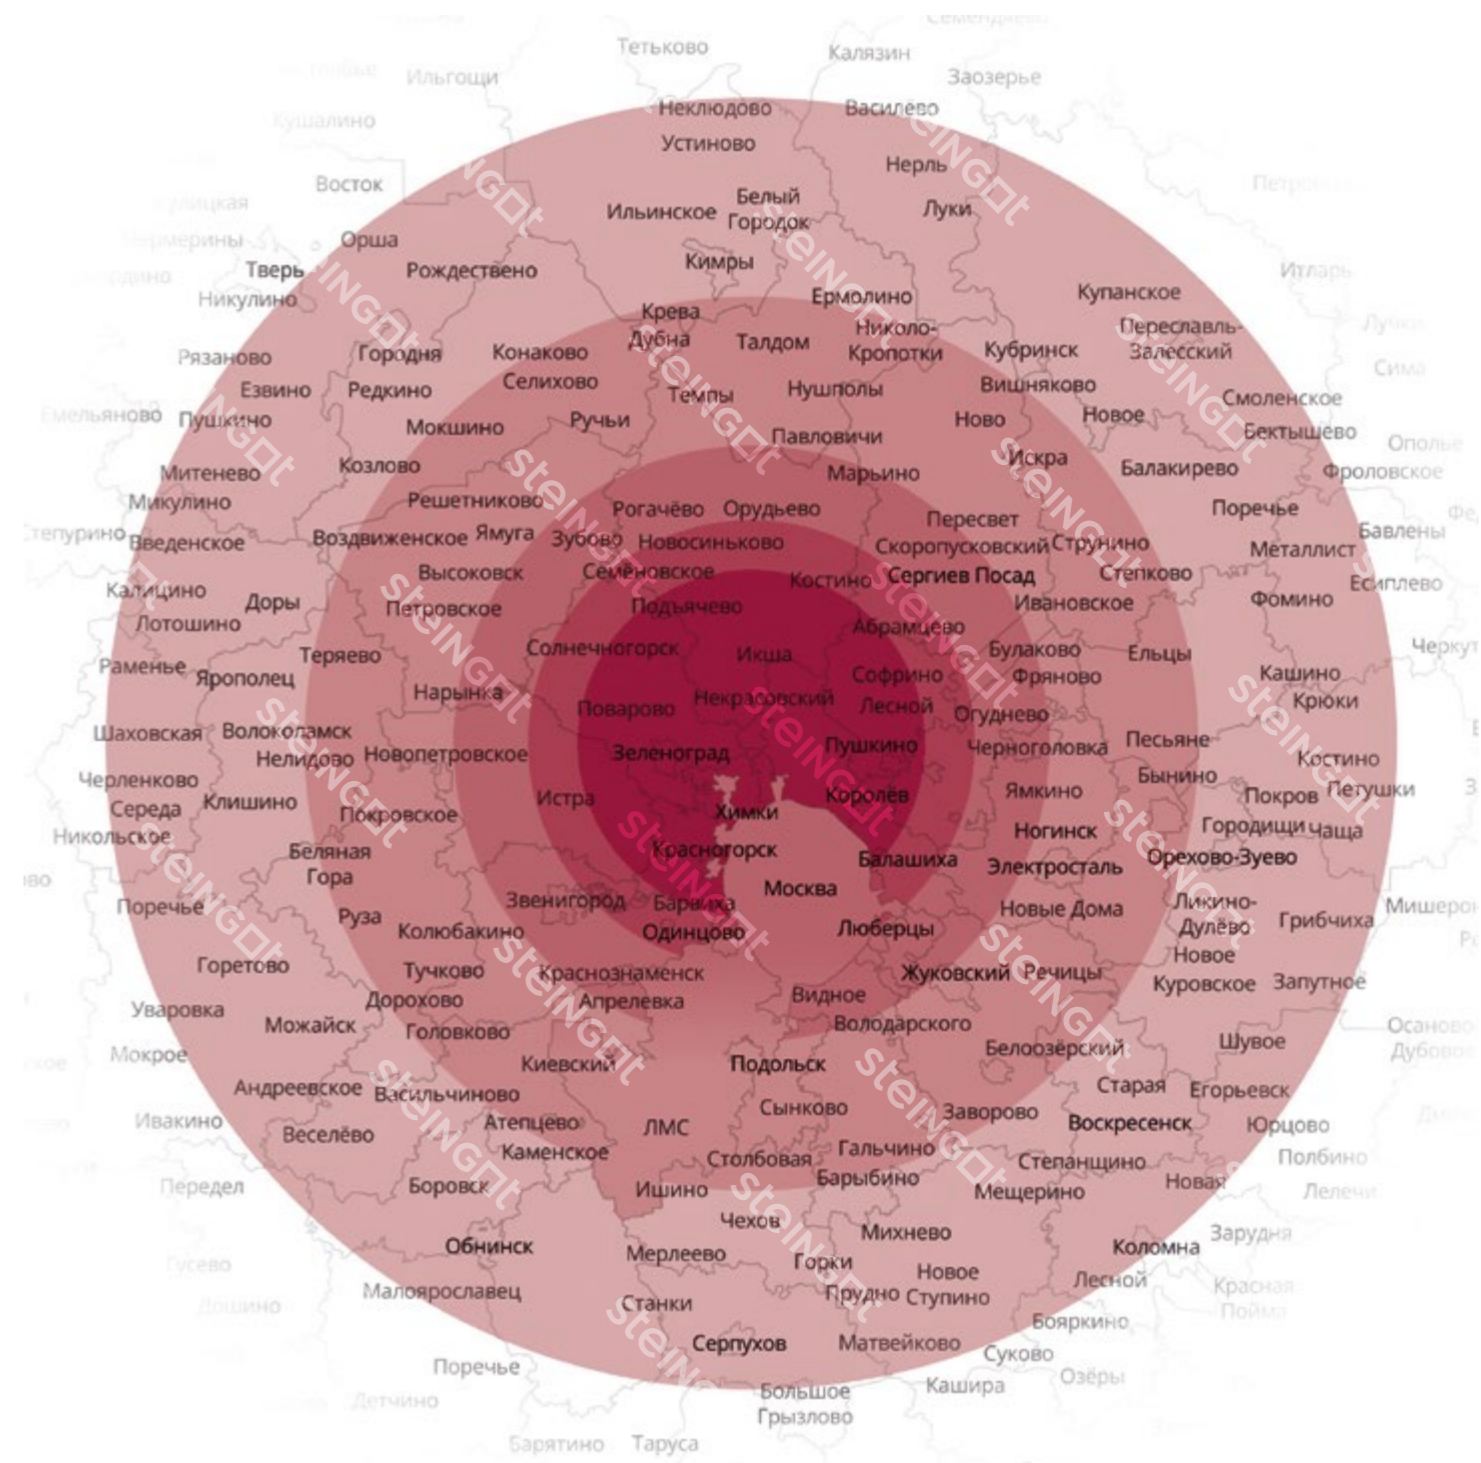

Бордюр дорожный

ПЕРЕД ЗАКАЗОМ ДОСТАВКИ

Убедитесь в возможности проезда большегрузного транспорта к месту разгрузки.

УСЛОВИЯ ДОСТАВКИ ПРОДУКЦИИ

- Норма разгрузки п/прицепа 2,5 часа
- Отгрузка осуществляется на условиях склада поставщика
- Минимальная партия отгружаемой продукции - один поддон
- Максимальная загрузка автомобиля без манипулятора - 10-14 поддонов (до 20 тонн)
- Максимальная загрузка автомобиля с манипулятором - 6 поддонов или 10 тонн
- Погрузка осуществляется строго на машины с боковой загрузкой