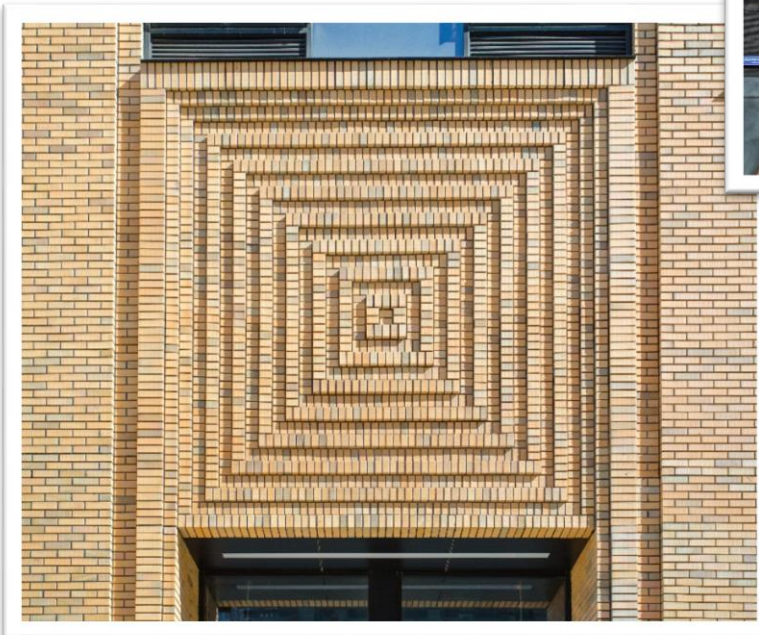

ЖК «Царская Площадь»

2020 г.

САО, Ленинградский пр., 29

Застройщик: MR Group

Проектировщик: Проект СПИЧ