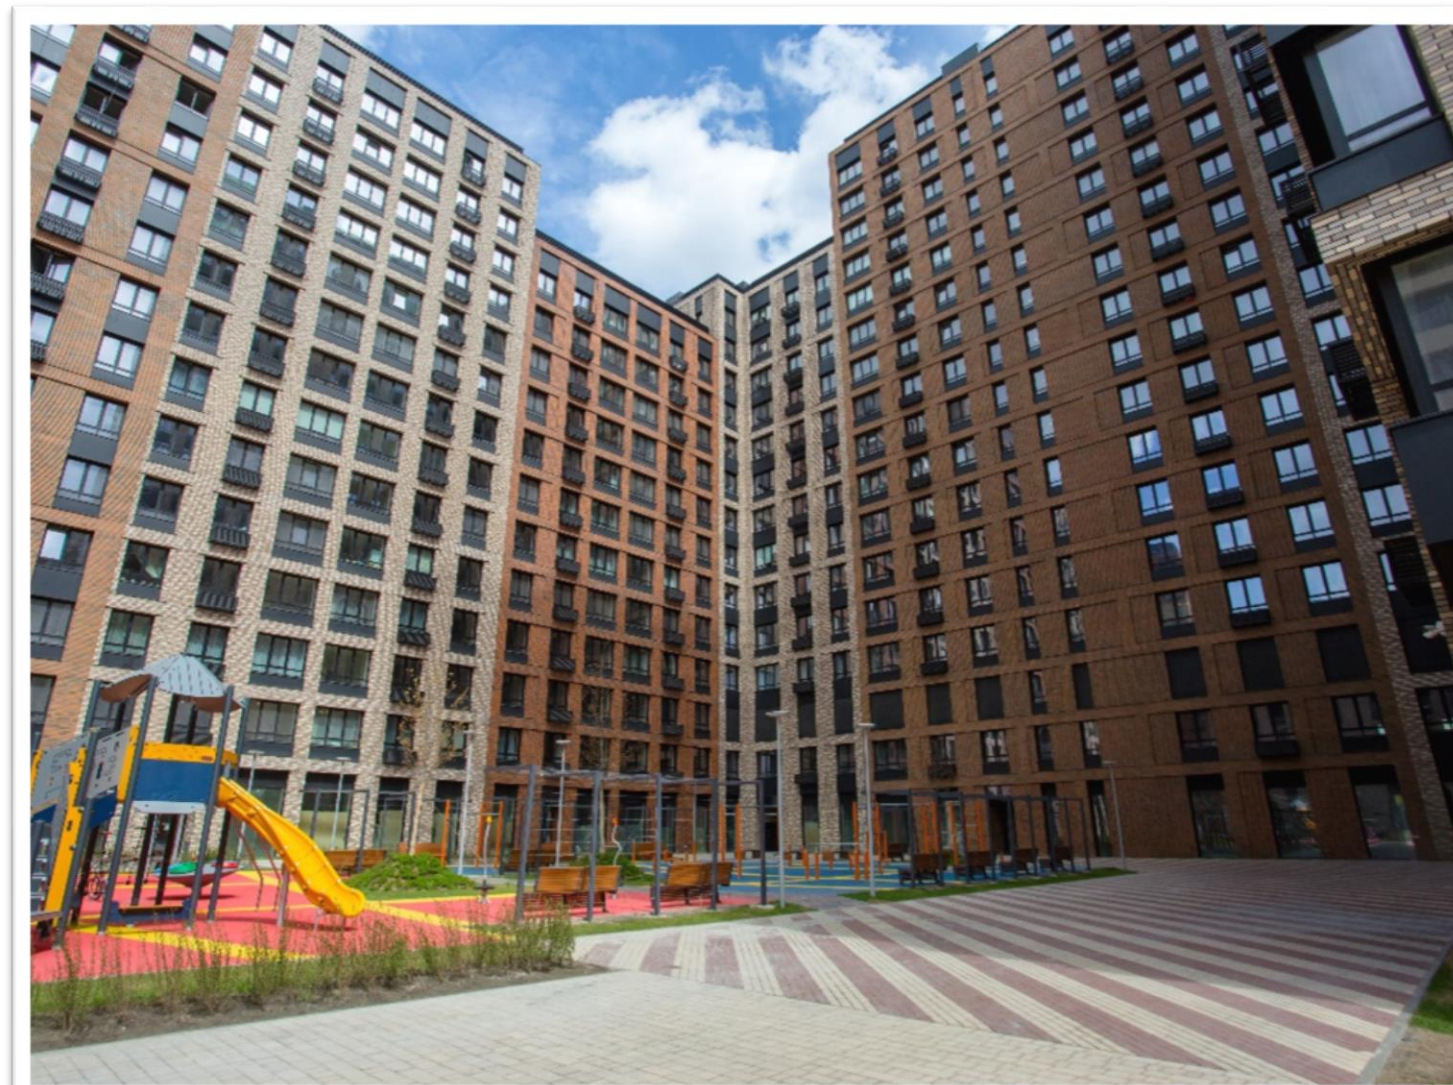

ЖК «Ясный»

2018 г.

ЮАО, Каширское ш., 65

Застройщик: MR Group

Проектировщик: Проект СПИЧ