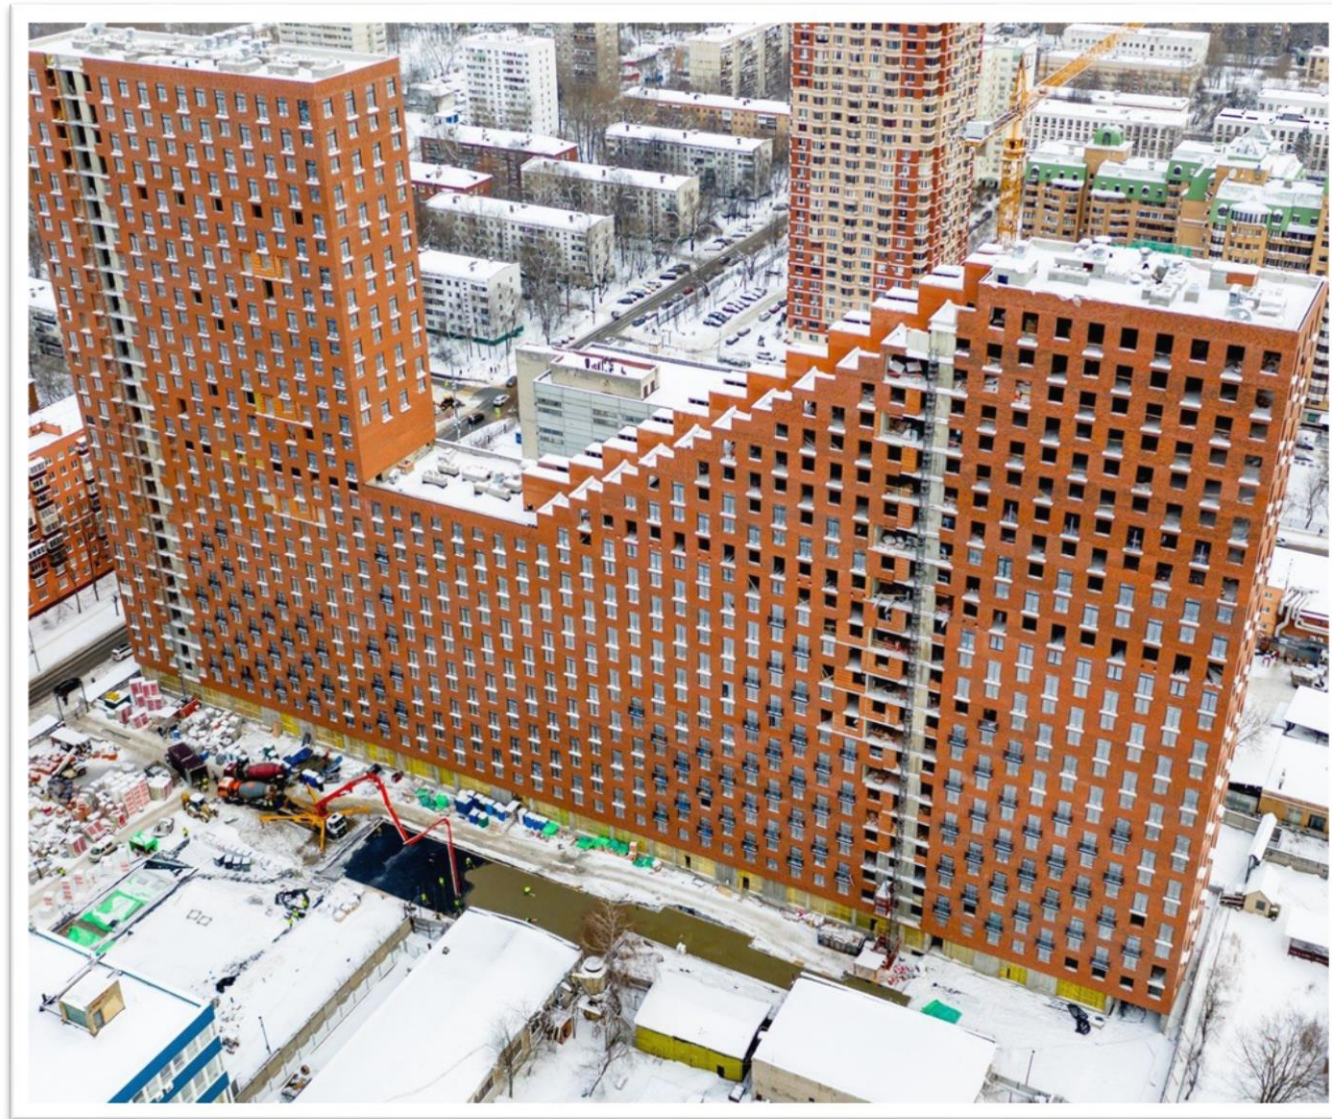

ЖК «ЛЕНИНГРАДКА 58»

2021 г.

СаО, Ленинградский пр., 58

Застройщик: ЛСР

Проектировщик: АБ Цимайло, Ляшенко и Партнёры

ЖК «ЛЕНИНГРАДКА 58»

Клинкер фасадный
красный флэш
«Ноттингем»,
коллекция «Классик»

ЖК «Царская Площадь»

ЖК «Серебряный Фонтан»

2019-2021 г.

СВАО, Новоалексеевская ул., 16

Застройщик: Эталон-Инвест

Проектировщик: Проект СПИЧ

ЖК «Серебряный Фонтан»

Клинкер фасадный
красный флэш
«Ноттингем»
коллекция «Классик»

Клинкер фасадный серый
«Стокгольм»
коллекция «Классик»