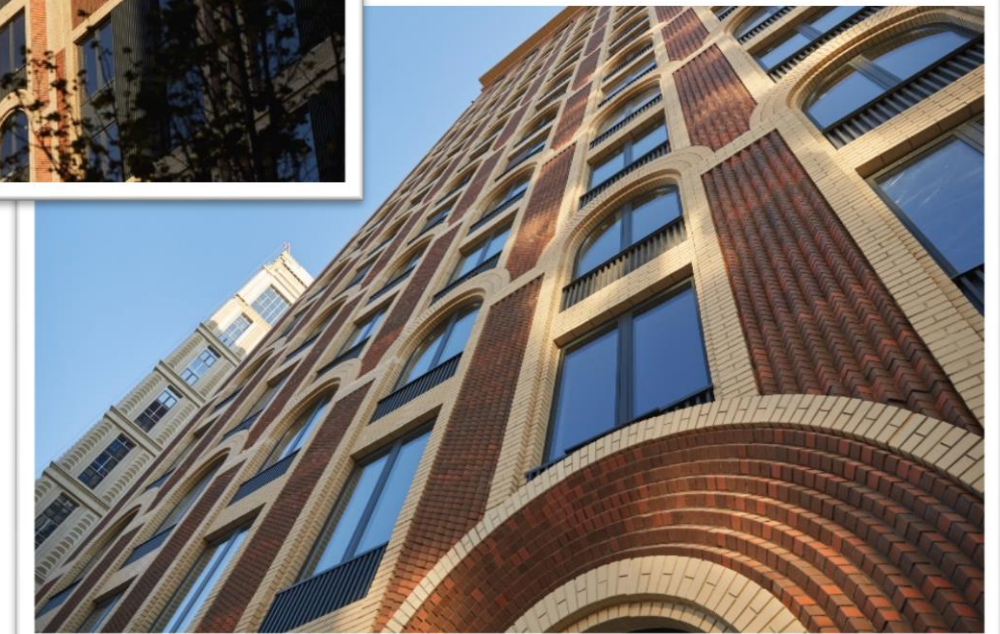

ЖК «Серебряный Фонтан»

2019-2021 г.

СВАО, Новоалексеевская ул., 16

Застройщик: Эталон-Инвест

Проектировщик: Проект СПИЧ

ЖК «Серебряный Фонтан»

Клинкер фасадный
красный флэш
«Ноттингем»
коллекция «Классик»

Клинкер фасадный серый
«Стокгольм»
коллекция «Классик»