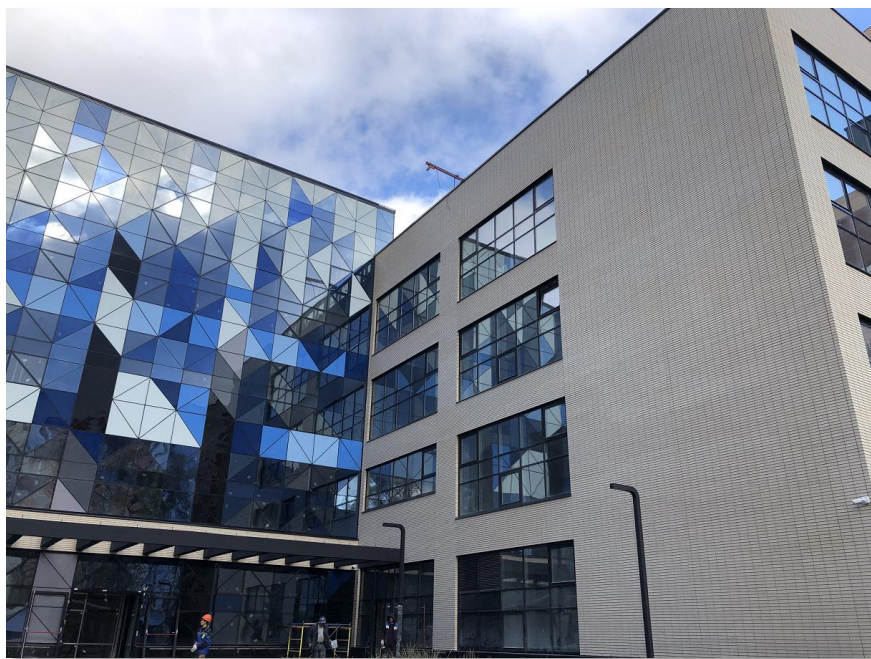

ШКОЛА на 1900 мест

2021 г.

САО, Смольная ул., 59

Застройщик: Управление Гражданского Строительства

Проектировщик: ППФ Проект-Реализация

ШКОЛА на 1900 мест

Клинкер фасадный
«ЗИЛАРТ»
0,54НФ серый 0,5%

Клинкер фасадный
«ЗИЛАРТ» черный
ангоб глянцевый
образец №10

ЖК «ЛЕНИНГРАДКА 58»

2021 г.

СаО, Ленинградский пр., 58

Застройщик: ЛСР

Проектировщик: АБ Цимайло, Ляшенко и Партнёры

ЖК «ЛЕНИНГРАДКА 58»

Клинкер фасадный
красный флэш
«Ноттингем»,
коллекция «Классик»

ЖК «Царская Площадь»