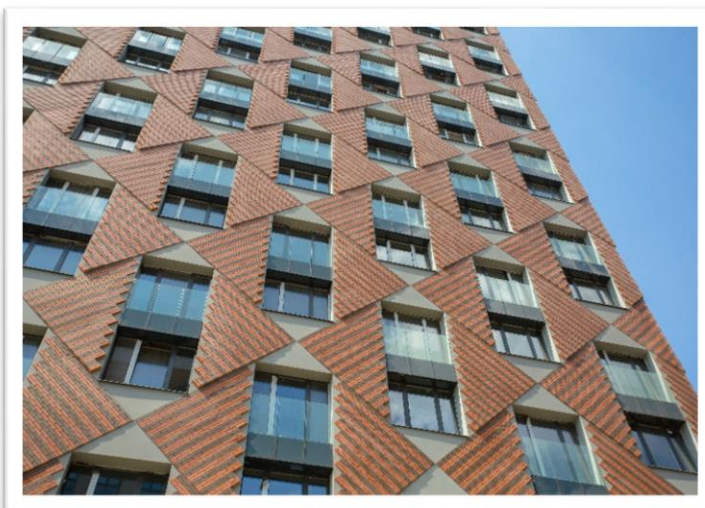

ЖК «ЗИЛАРТ»

2018-2022 г.

ЮАО, Автозаводская ул., 23

Застройщик: ЛСР

Проектировщики:

АБ Сергея Скуратова

АБ Цимайло, Ляшенко и Партнёры

Проект СПИЧ

Проект Меганом

Урбис-СПб