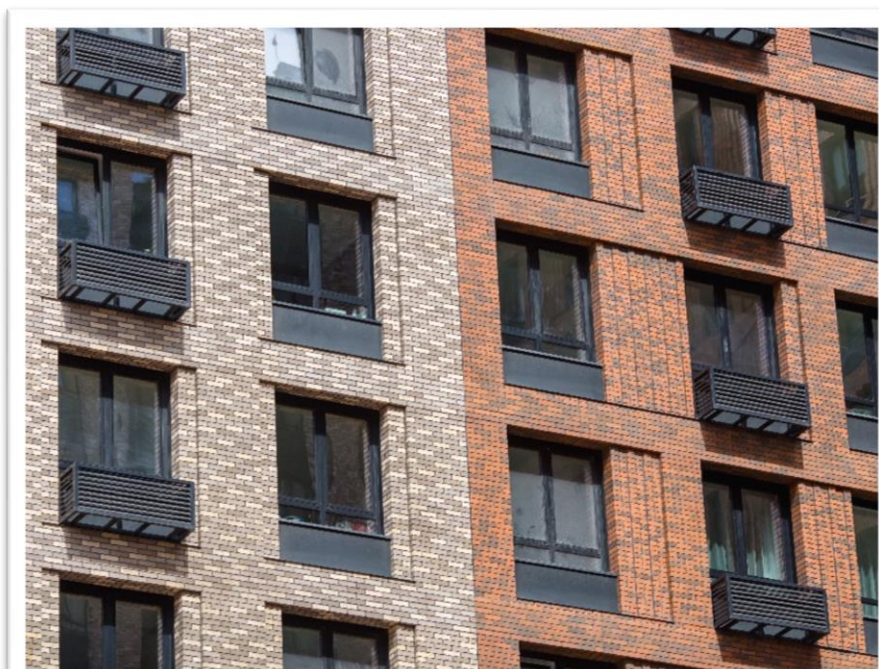

ЖК «Ясный»

2018 г.

ЮАО, Каширское ш., 65

Застройщик: MR Group

Проектировщик: Проект СПИЧ