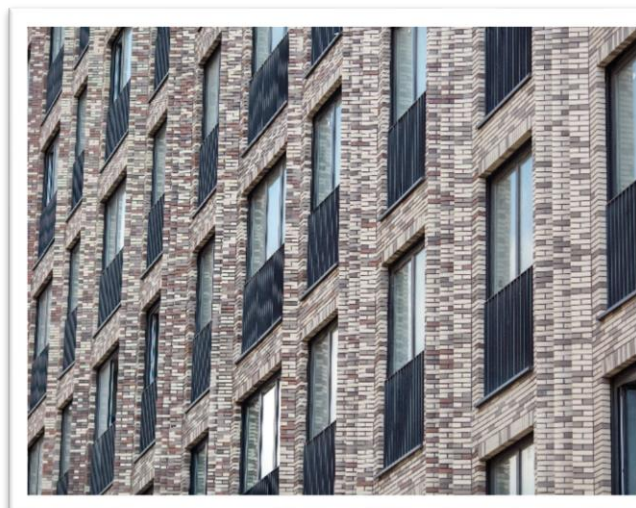

ЖК «ЗИЛАРТ»

2018-2022 г.

ЮАО, Автозаводская ул., 23

Застройщик: ЛСР

Проектировщики:

АБ Сергея Скуратова

АБ Цимайло, Ляшенко и Партнёры

Проект СПИЧ

Проект Меганом

Урбис-СПб