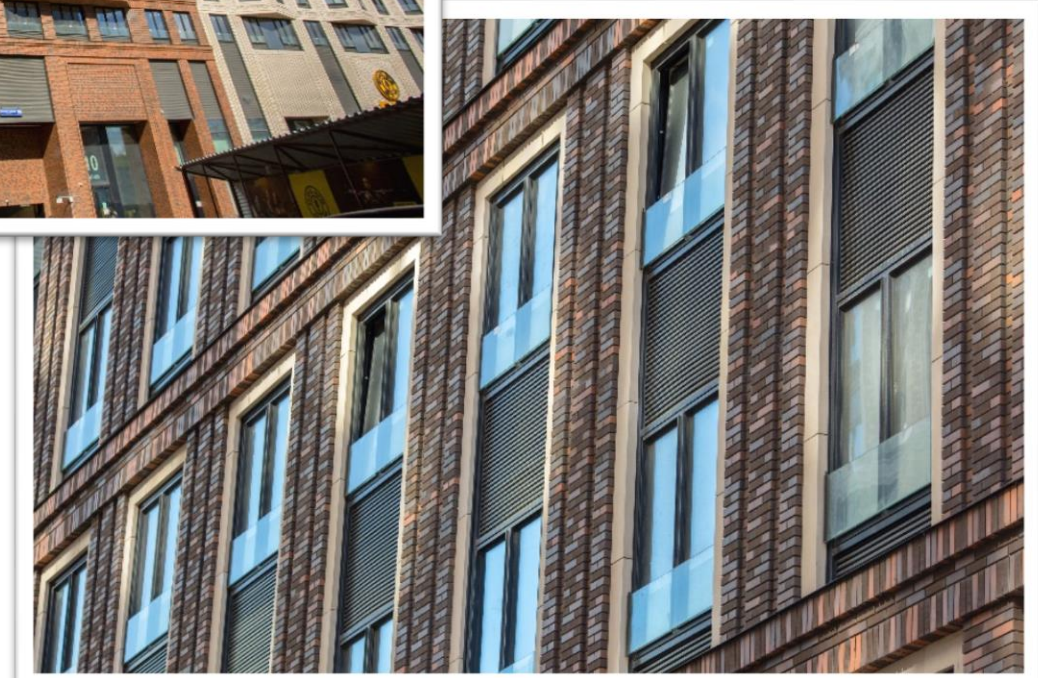

ЖК «Царская Площадь»

2020 г.

САО, Ленинградский пр., 29

Застройщик: MR Group

Проектировщик: Проект СПИЧ