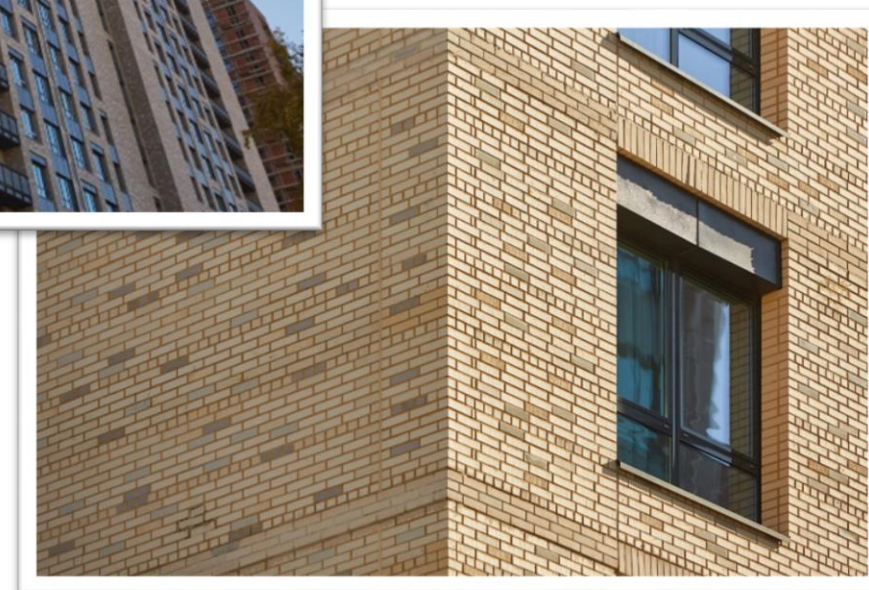

ЖК «CITY PARK»

2019 г.

ЦАО, Мантулинская ул., 9

Застройщик: МонАрх

Проектировщик: Финпроект