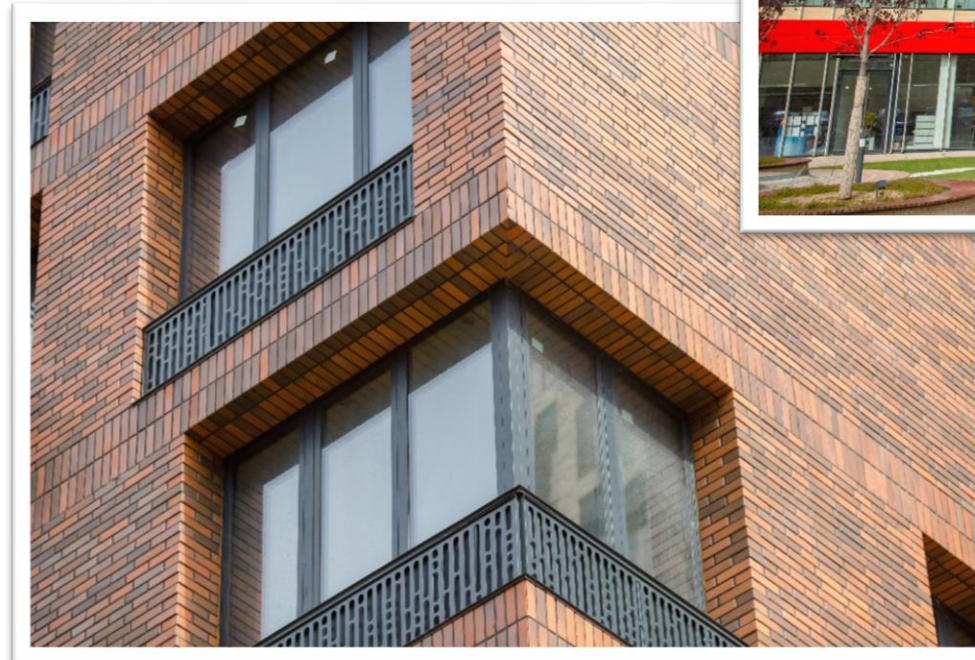

ЖК «Серебряный Фонтан»

Кирпич лицевой
полнотелый
светло-серый

Кирпич лицевой
полнотелый
красный флэш

ЖК «PerovSky»

2018 г.

ВАО, ш. Энтузиастов, 86

Застройщик: MR Group

Проектировщик: ADM