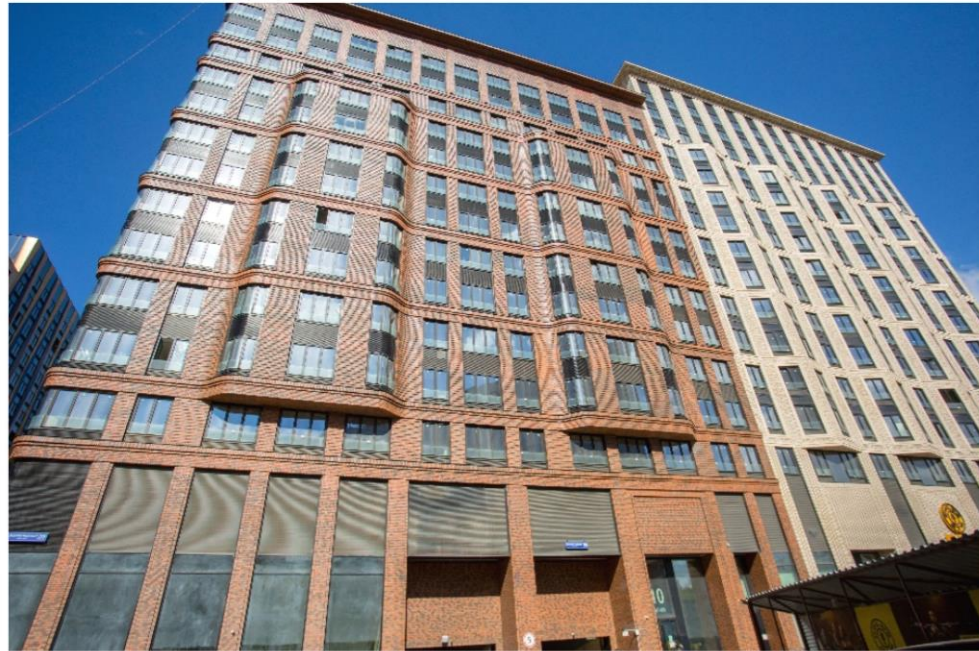

ЖК «Царская Площадь»

2020 г.

САО, Ленинградский пр., 29

Застройщик: MR Group

Проектировщик: Проект СПИЧ