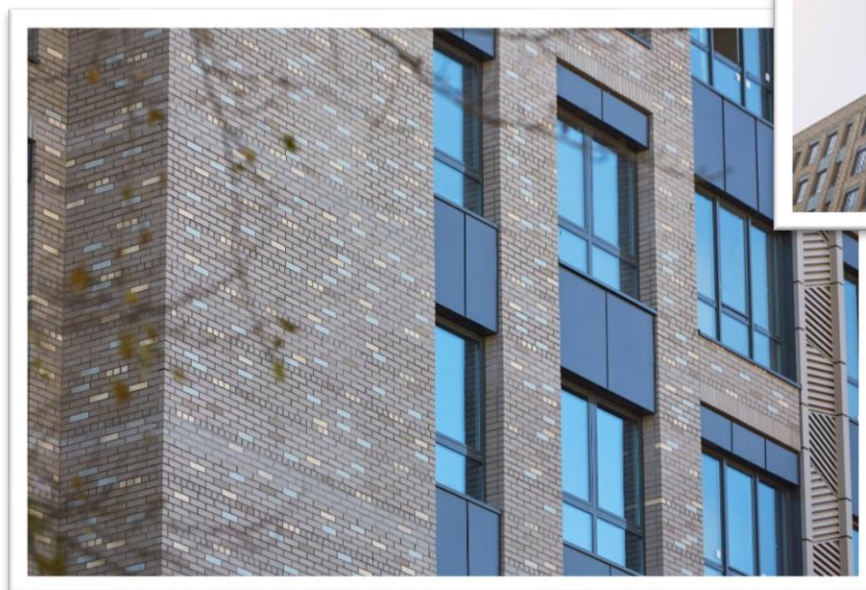

ЖК «CITY PARK»

2019 г.

ЦАО, Мантулинская ул., 9

Застройщик: МонАрх

Проектировщик: Финпроект