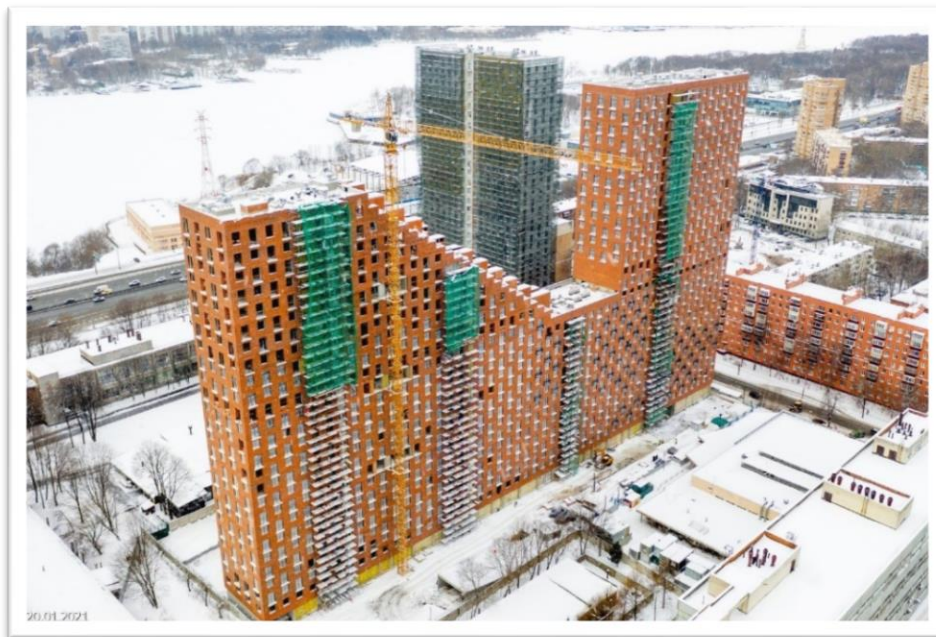

ЖК «ЛЕНИНГРАДКА 58»

2021 г.

СаО, Ленинградский пр., 58

Застройщик: ЛСР

Проектировщик: АБ Цимайло, Ляшенко и Партнёры

ЖК «ЛЕНИНГРАДКА 58»

Клинкер фасадный
красный флэш
«Ноттингем»,
коллекция «Классик»

ЖК «Царская Площадь»

ЖК «Серебряный Фонтан»

2019-2021 г.

СВАО, Новоалексеевская ул., 16

Застройщик: Эталон-Инвест

Проектировщик: Проект СПИЧ

ЖК «Серебряный Фонтан»

Клинкер фасадный
красный флэш
«Ноттингем»
коллекция «Классик»

Клинкер фасадный серый
«Стокгольм»
коллекция «Классик»